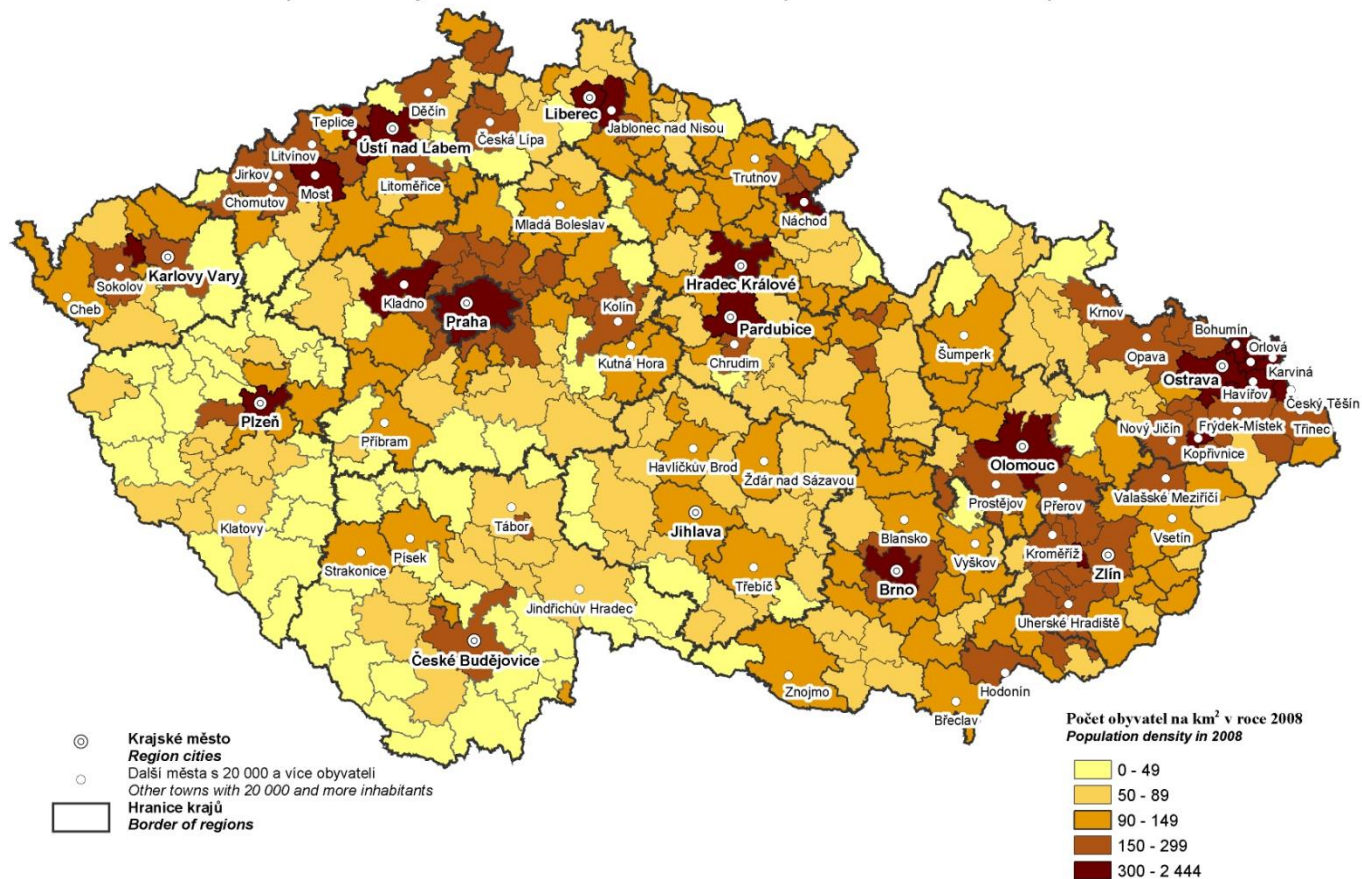

Hustota zalidnění

Jaká metoda je použita u této mapy? Vyjádřete se k hustotě zalidnění.

Počet obyvatel na km² v roce 2008 podle správní obvodů obcí s pověřeným obecním úřadem
Population density in 2008 Administrative districts of municipalities with authorized municipal office