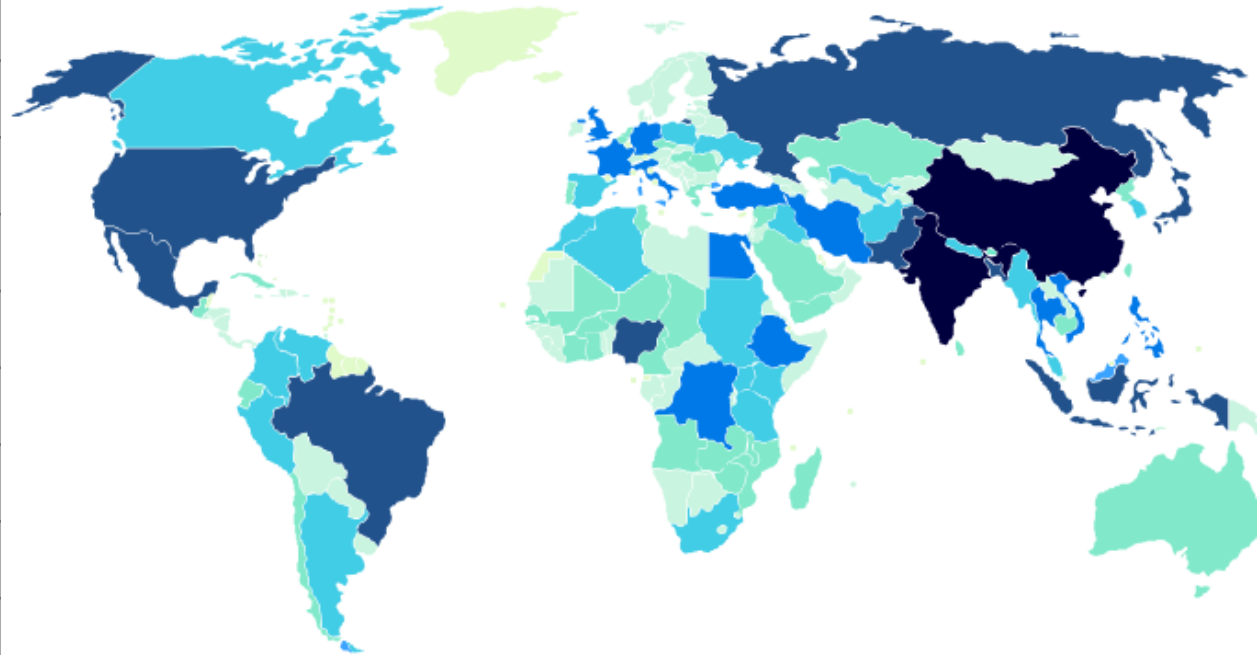

Posudte rychlost nárůstu počtu obyvatel podle světadílů:
Porovnávejte absolutní i relativní hodnoty

Tabulka ukazuje populační vývoj světa v letech 1950 – 2050

Území	1950		2010		2050	
	abs. (v mil.)	%	abs. (v mil.)	%	abs. (v mil.)	%
Svět	2 529	100,0	6 908	100,0	9 150	100,0
Afrika	227	9,0	1 033	15,0	1 999	21,8
Evropa	547	21,6	733	10,6	691	7,5
Asie	1 403	55,5	4 167	60,3	5 232	57,2
Lat. Amerika a Karibik	167	6,6	589	8,5	729	8,0
Sev. Amerika	172	6,8	351	5,1	448	4,9
Oceánie (vč. Austrálie)	13	0,5	35	0,5	51	0,6

Počet obyvatel a jeho rozmístění

Posudte rychlost nárůstu počtu obyvatel podle světadílů:

Jaký je vývoj počtu obyvatel Evropy, Asie, Afriky, Ameriky?

Státy podle počtu obyvatel

Státy podle počtu obyvatel v roce 2016 (v tisících):

1	Čína	1 373 541
2	Indie	1 266 883
3	USA	323 995
4	Indonésie	258 360
5	Brazílie	205 823
6	Pákistán	201 995
7	Nigérie	186 053
8	Bangladéš	156 186
9	Rusko	142 355
10	Japonsko	126 702

13

Srovnej:

<https://www.cia.gov/library/publications/the-world-factbook/rankorder/2119rank.html>