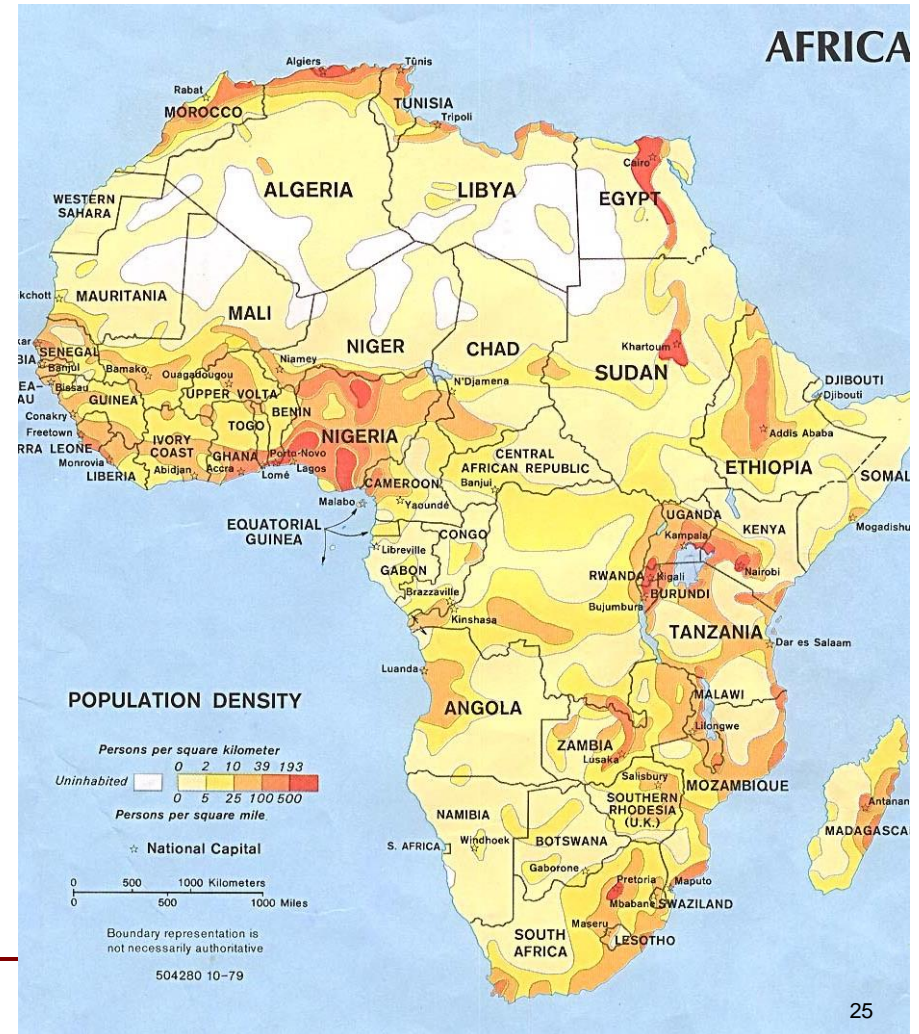

Hustota zalidnění

Popište hustotu zalidnění těchto oblastí: