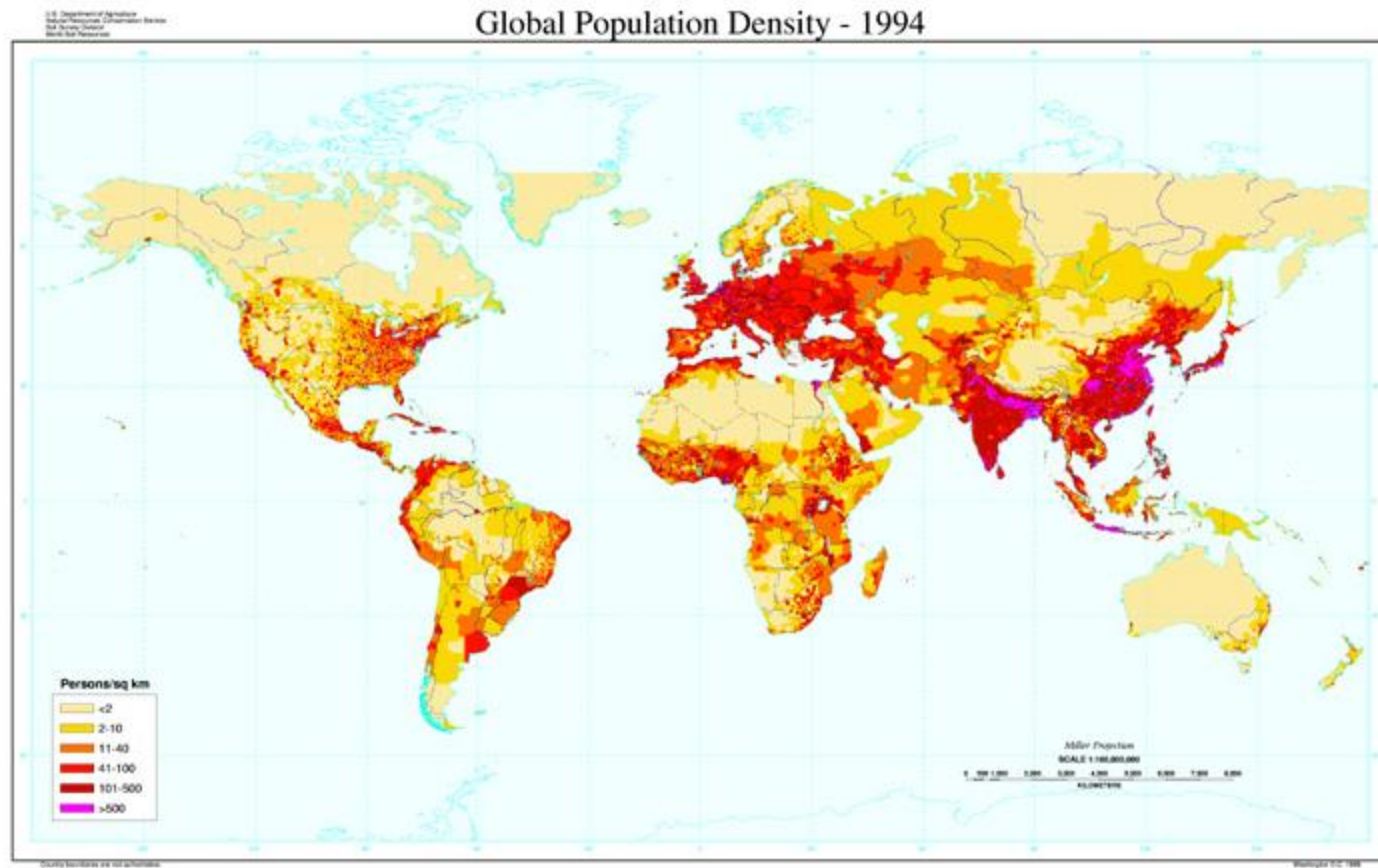

Zjistěte, jaký je současný počet obyvatel světa a posuďte rychlost jeho nárůstu

- <http://www.worldometers.info/cz/>

Světová populace dosáhla počtu:

- 1 miliarda v roce 1804
- 2 miliardy v roce 1927 (o 123 let později)
- 3 miliardy v roce 1960 (o 33 let později)
- 4 miliardy v roce 1974 (o 14 let později)
- 5 miliard v roce 1987 (o 13 let později)
- 6 miliard v roce 1999 (o 12 let později)
- 7 miliard v roce 2013 (o 14 let později)

<http://www.geohive.com/earth/population3.aspx>

Státy podle počtu obyvatel

Jmenuj lidnaté státy světa:

Political Map of the World, April 2007

AUSTRALIA Independent state
Bermuda Dependency or area of special sovereignty
St. Helena / AZORES Island / island group
★ Capital

Scale 1:33,000,000
Robinson Projection
standard parallels 36°N and 36°S

April 2007

Rozmístění obyvatelstva

Posudte, jaké je rozmístění obyvatel na Zemi.

Které oblasti jsou nejvíce osídleny, které nejméně, proč?

Rozmístění obyvatelstva

Je velmi nerovnoměrné. Je ovlivňováno přírodními
a socioekonomickými podmínkami.

Ekumena: 43 % souše, 64 mil. km²,
území trvale osídlené a hospodářsky využívané

Anekumena: 20 % souše, 30 mil. km²,
neosídlené území