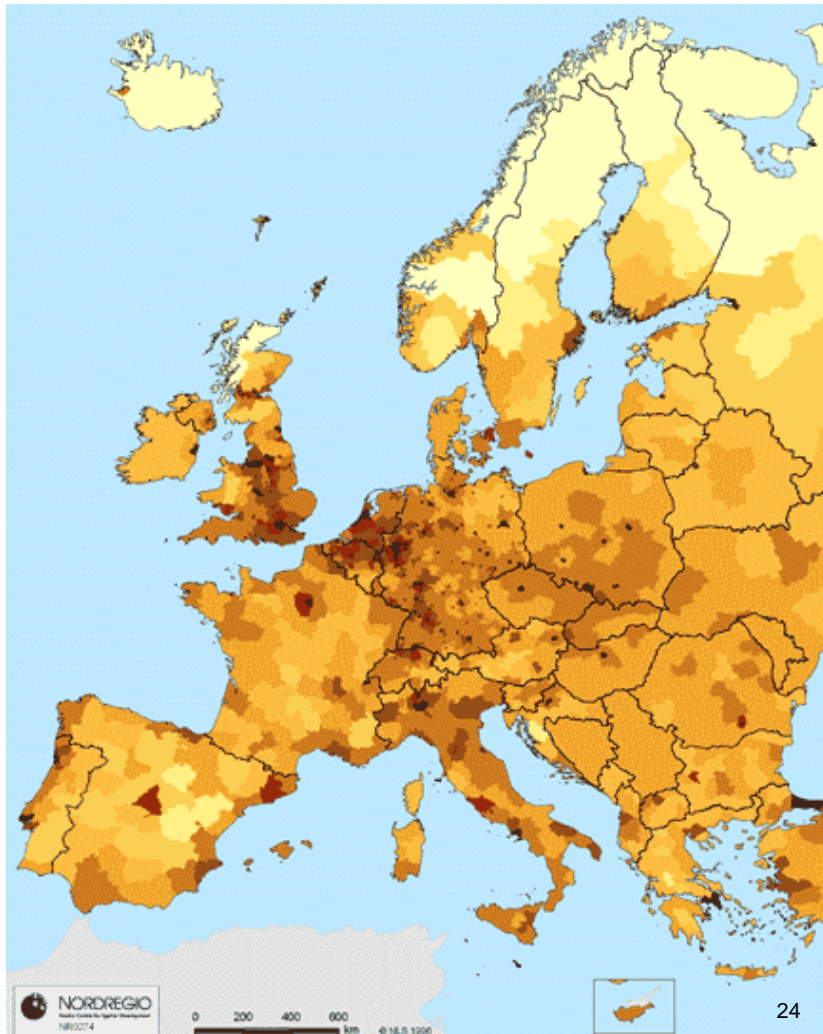

Počet obyvatel a hustota zalidnění

Prostudujte si následující odkazy.
Porovnejte státy podle rozlohy,
počtu obyvatel
hustoty zalidnění

Vyberte státy:

- s velkou rozlohou a s vysokým počtem obyvatel, posuďte hustotu zalidnění
- s velkou rozlohou a s nízkým počtem obyvatel, posuďte hustotu, porovnejte s a)
- s malou rozlohou a s vysokým počtem obyvatel, posuďte hustotu, porovnejte s a)

<http://www.zemepis.com/ps.php> nebo

http://cs.wikipedia.org/wiki/Seznam_st%C3%A1t%C5%AF_sv%C4%9Bta_podle_rozlohy
http://cs.wikipedia.org/wiki/Seznam_st%C3%A1t%C5%AF_sv%C4%9Bta_podle_po%C4%8Dtu_obyvatel
http://cs.wikipedia.org/wiki/Seznam_st%C3%A1t%C5%AF_sv%C4%9Bta_podle_hustoty_zalidn%C4%9Bn%C3%AD

http://cs.wikipedia.org/wiki/Soubor:World_population.PNG
http://cs.wikipedia.org/wiki/Soubor:Countries_by_population_density.svg

Hustota zalidnění

Popište hustotu zalidnění těchto oblastí:

Hustota zalidnění