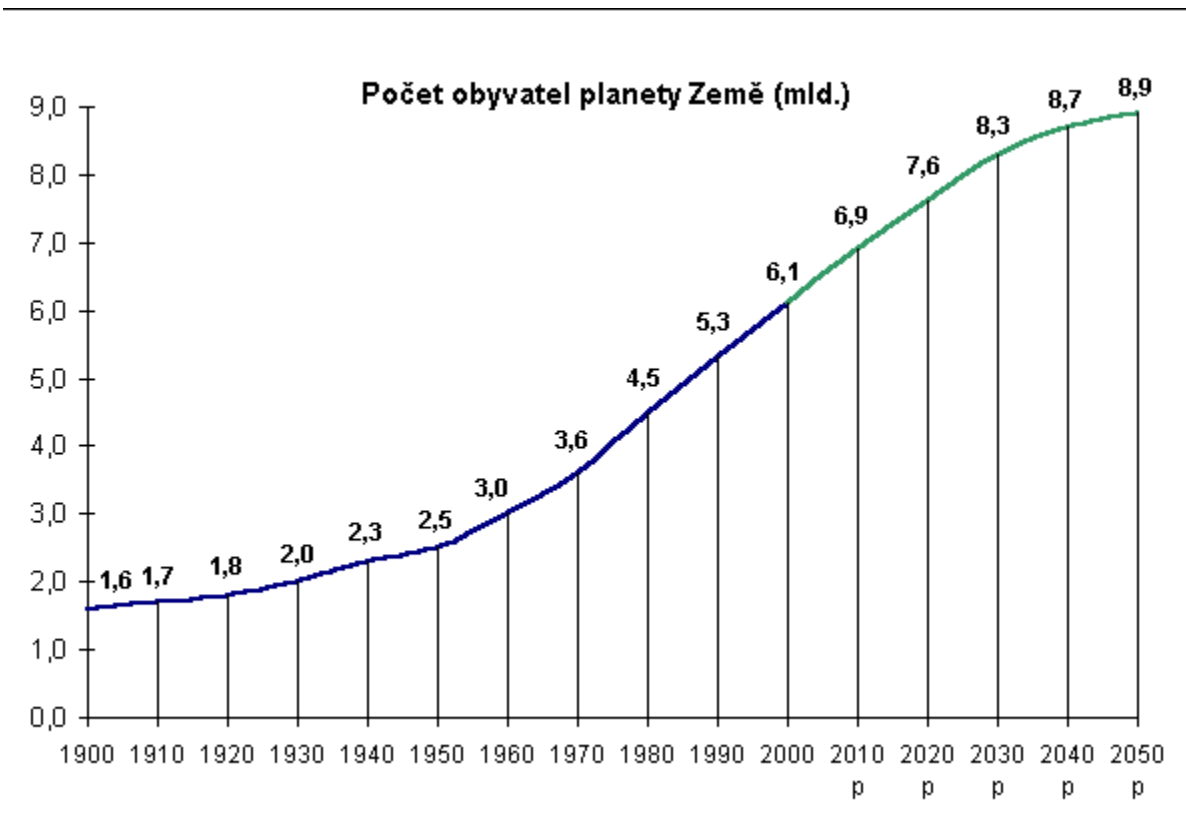

Počet obyvatel a jeho rozmístění

Podle grafů posuďte rychlost nárůstu počtu obyvatel světa: