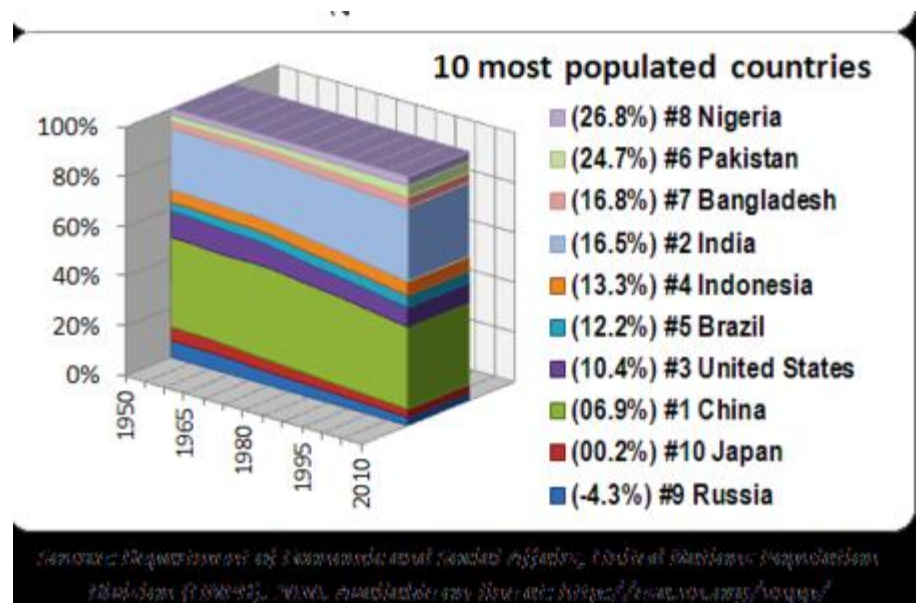

Zjistěte, jaký je současný počet obyvatel světa a posuďte rychlost jeho nárůstu

- <http://www.worldometers.info/cz/>

Světová populace dosáhla počtu:

- 1 miliarda v roce 1804
- 2 miliardy v roce 1927 (o 123 let později)
- 3 miliardy v roce 1960 (o 33 let později)
- 4 miliardy v roce 1974 (o 14 let později)
- 5 miliard v roce 1987 (o 13 let později)
- 6 miliard v roce 1999 (o 12 let později)
- 7 miliard v roce 2013 (o 14 let později)

Světové populace může dosáhnout počtu:

- 8 miliard v roce 2028 (o 15 let později)
- 9 miliard v roce 2054 (o 26 let později)
- 10 miliard v roce 2183 (o 129 let později)

Počet obyvatel a jeho rozmístění

Podle grafů posuďte rychlost nárůstu počtu obyvatel světa:

Počet obyvatel a jeho rozmístění

Prostudujte následující grafy,
vyjádřete se k nárůstu počtu obyvatel podle světadílů a států

Počet obyvatel a jeho rozmístění