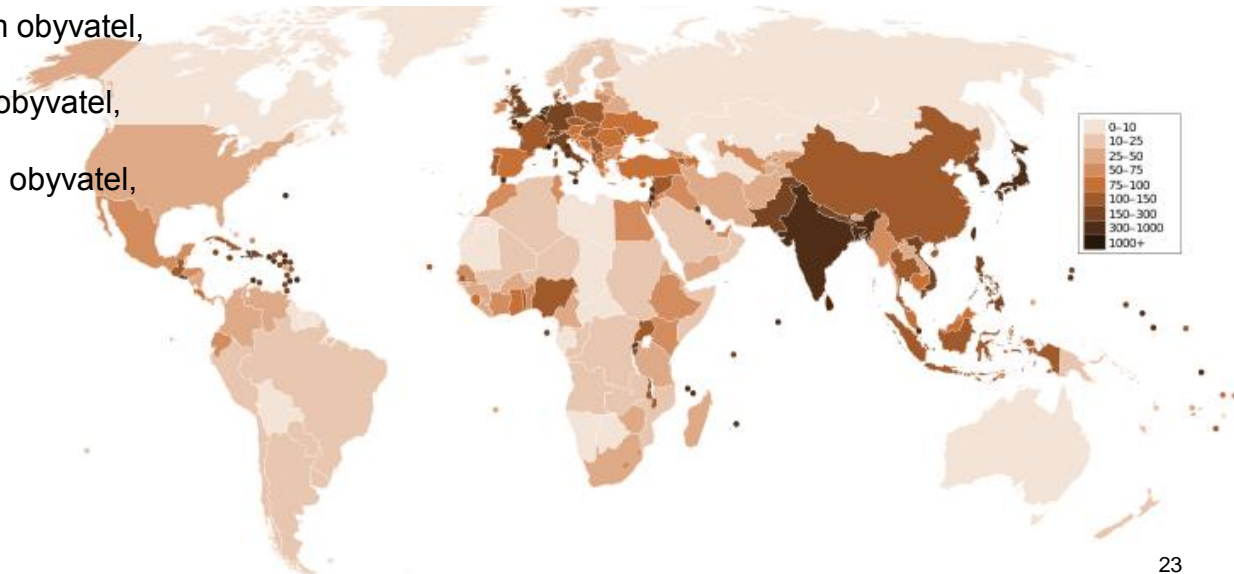

Vyberte státy:

1. s velkou rozlohou a s vysokým počtem obyvatel, posuďte hustotu zalidnění
2. s velkou rozlohou a s nízkým počtem obyvatel, posuďte hustotu, porovnejte s a)
3. s malou rozlohou a s vysokým počtem obyvatel, posuďte hustotu, porovnejte s a)

<http://www.zemepis.com/ps.php> nebo

<http://cs.wikipedia.org/wiki/Seznam_st%C3%A1t%C5%AF_sv%C4%9Bta_podle_rozlohy>
<http://cs.wikipedia.org/wiki/Seznam_st%C3%A1t%C5%AF_sv%C4%9Bta_podle_po%C4%8Dtu_obyvatel>
<http://cs.wikipedia.org/wiki/Seznam_st%C3%A1t%C5%AF_sv%C4%9Bta_podle_hustoty_zalidn%C4%9Bn%C3%AD>