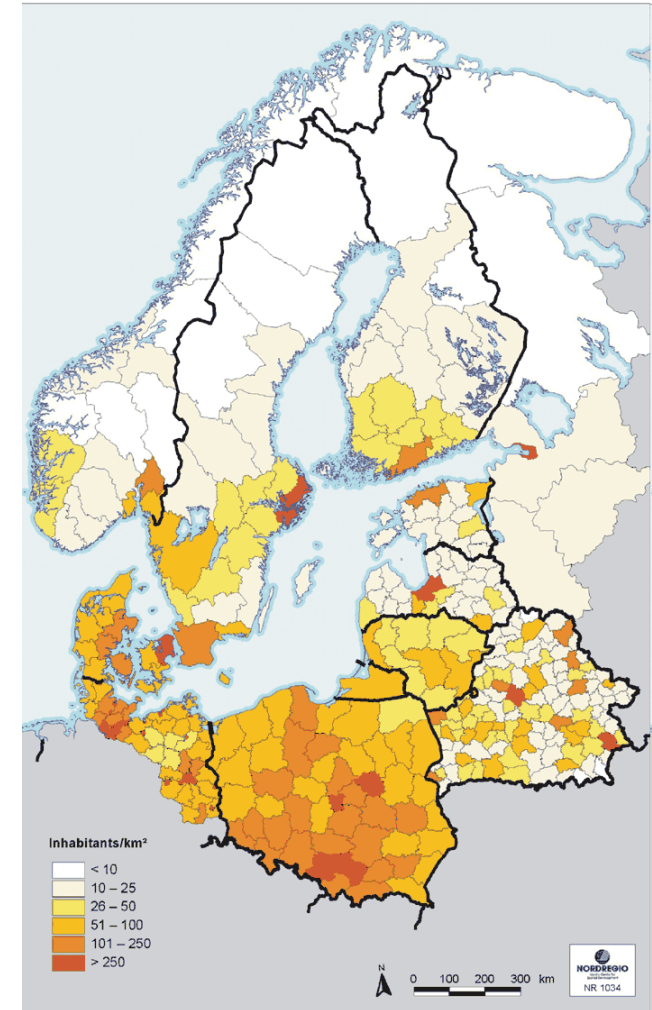

<http://www.geohive.com/earth/population3.aspx>

Státy podle počtu obyvatel

Jmenuj lidnaté státy světa:

Political Map of the World, April 2007

AUSTRALIA Independent state
Bermuda Dependency or area of special sovereignty
St. Helena / AZORES Island / island group
★ Capital

<http://www.zemepis.com/ps.php> nebo

http://cs.wikipedia.org/wiki/Seznam_st%C3%A1t%C5%AF_sv%C4%9Bta_podle_rozlohy
http://cs.wikipedia.org/wiki/Seznam_st%C3%A1t%C5%AF_sv%C4%9Bta_podle_po%C4%8Dtu_obyvatel
http://cs.wikipedia.org/wiki/Seznam_st%C3%A1t%C5%AF_sv%C4%9Bta_podle_hustoty_zalidn%C4%9Bn%C3%AD

http://cs.wikipedia.org/wiki/Soubor:World_population.PNG
http://cs.wikipedia.org/wiki/Soubor:Countries_by_population_density.svg

Hustota zalidnění

Popište hustotu zalidnění těchto oblastí:

Hustota zalidnění

Vyjádřete se k hustotě zalidnění jednotlivých oblastí:

China: Population Density

26

Population density in the Baltic Sea Region 1998

27

Hustota zalidnění

Jaká metoda je použita u této mapy? Vyjádřete se k hustotě zalidnění.