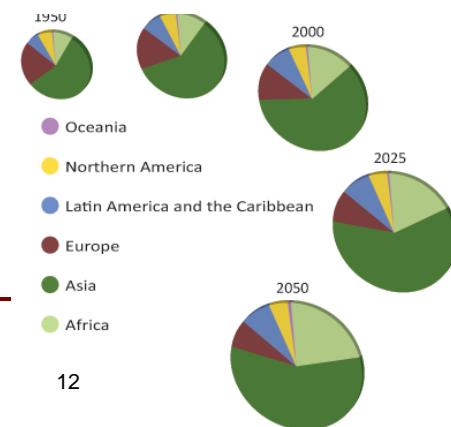

Zjistěte, jaký je současný počet obyvatel světa a posuďte rychlost jeho nárůstu

- <http://www.worldometers.info/cz/>

Světová populace dosáhla počtu:

- 1 miliarda v roce 1804
- 2 miliardy v roce 1927 (o 123 let později)
- 3 miliardy v roce 1960 (o 33 let později)
- 4 miliardy v roce 1974 (o 14 let později)
- 5 miliard v roce 1987 (o 13 let později)
- 6 miliard v roce 1999 (o 12 let později)
- 7 miliard v roce 2013 (o 14 let později)

Posudte rychlost nárůstu počtu obyvatel podle světadílů:

Vyjádřete se

- a) k Asii
- b) k L. a S. Americe
- c) k Evropě a Africe

Který světadíl má

- a) nejrychlejší nárůst
- b) spíše úbytek

Proč?

Počet obyvatel a jeho rozmístění

Posudte rychlost nárůstu počtu obyvatel podle světadílů:
Porovnávejte absolutní i relativní hodnoty

Tabulka ukazuje populační vývoj světa v letech 1950 – 2050

Území	1950		2010		2050	
	abs. (v mil.)	%	abs. (v mil.)	%	abs. (v mil.)	%
Svět	2 529	100,0	6 908	100,0	9 150	100,0
Afrika	227	9,0	1 033	15,0	1 999	21,8
Evropa	547	21,6	733	10,6	691	7,5
Asie	1 403	55,5	4 167	60,3	5 232	57,2
Lat. Amerika a Karibik	167	6,6	589	8,5	729	8,0
Sev. Amerika	172	6,8	351	5,1	448	4,9
Oceánie (vč. Austrálie)	13	0,5	35	0,5	51	0,6

Počet obyvatel a jeho rozmístění

Posudte rychlost nárůstu počtu obyvatel podle světadílů:

Jaký je vývoj počtu obyvatel Evropy, Asie, Afriky, Ameriky?

Státy podle počtu obyvatel

Státy podle počtu obyvatel v roce 2016 (v tisících):