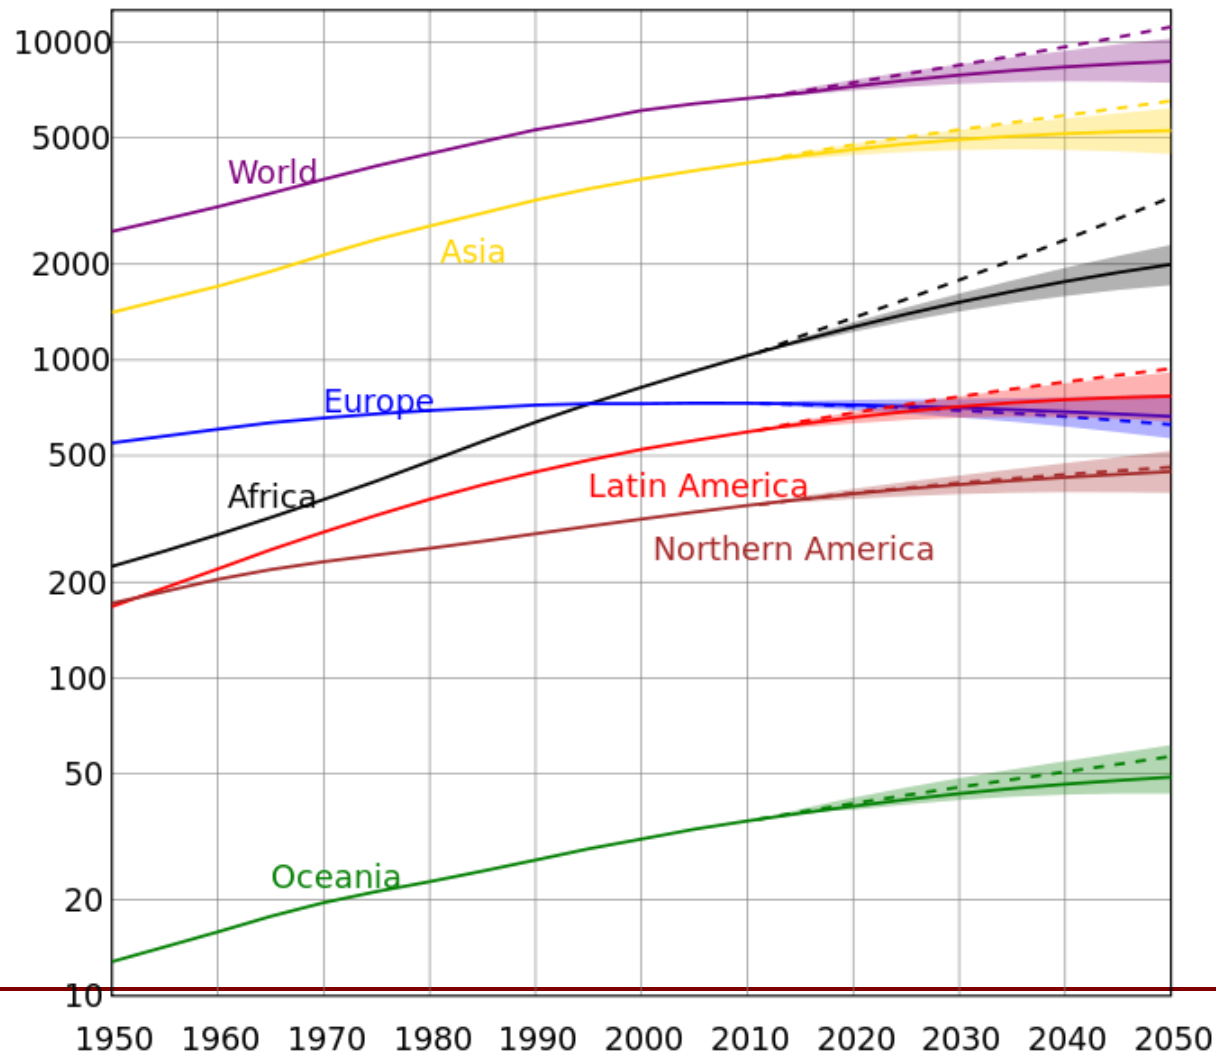

Zjistěte, jaký je současný počet obyvatel světa a posuďte rychlost jeho nárůstu

- <http://www.worldometers.info/cz/>

Světová populace dosáhla počtu:

- 1 miliarda v roce 1804
- 2 miliardy v roce 1927 (o 123 let později)
- 3 miliardy v roce 1960 (o 33 let později)
- 4 miliardy v roce 1974 (o 14 let později)
- 5 miliard v roce 1987 (o 13 let později)
- 6 miliard v roce 1999 (o 12 let později)
- 7 miliard v roce 2013 (o 14 let později)

Světové populace může dosáhnout počtu:

- 8 miliard v roce 2028 (o 15 let později)
- 9 miliard v roce 2054 (o 26 let později)
- 10 miliard v roce 2183 (o 129 let později)

Počet obyvatel a jeho rozmístění

Podle grafů posuďte rychlost nárůstu počtu obyvatel světa:

Počet obyvatel a jeho rozmístění

Prostudujte následující grafy,
vyjádřete se k nárůstu počtu obyvatel podle světadílů a států

Počet obyvatel a jeho rozmístění

Posudte rychlost nárůstu počtu obyvatel podle světadílů:

Vyjádřete se

- a) k Asii
- b) k L. a S. Americe
- c) k Evropě a Africe

Který světadíl má

- a) nejrychlejší nárůst
- b) spíše úbytek

Proč?

Počet obyvatel a jeho rozmístění