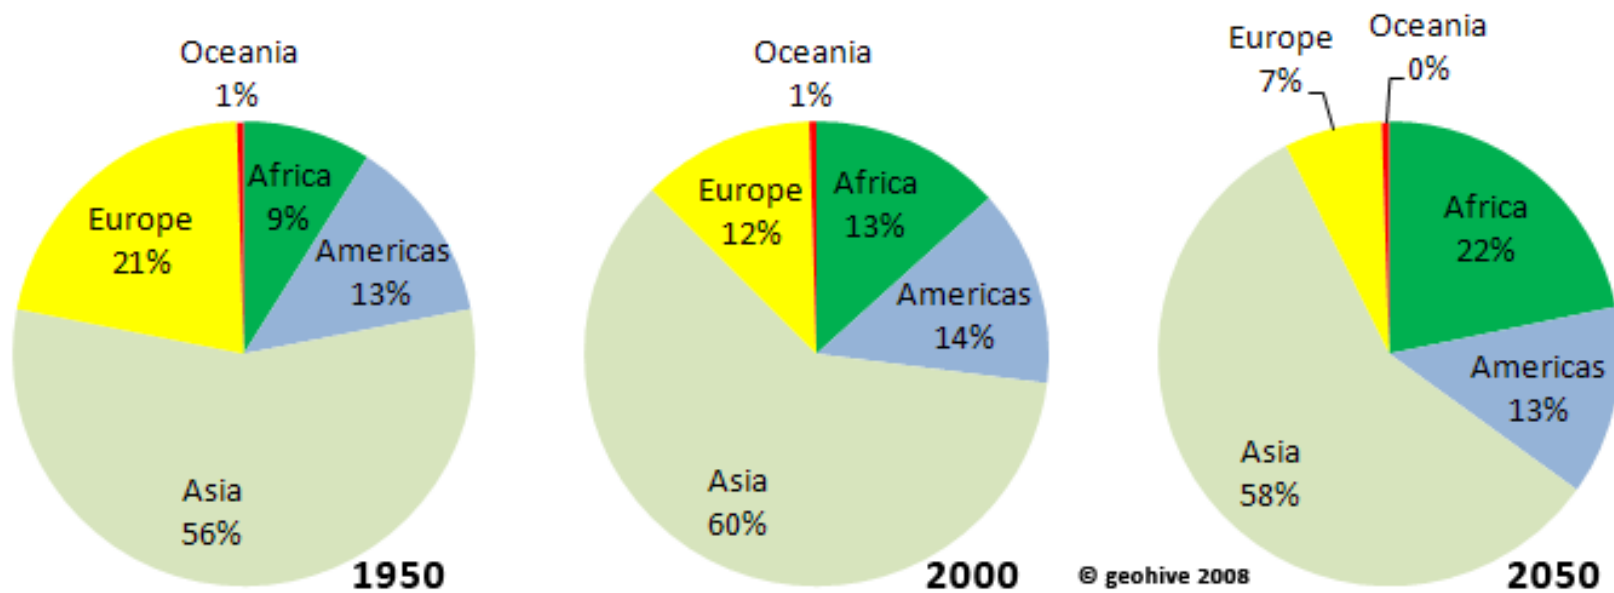

Počet obyvatel a jeho rozmístění

Posudte rychlost nárůstu počtu obyvatel podle světadílů:

Jaký je vývoj počtu obyvatel Evropy, Asie, Afriky, Ameriky?