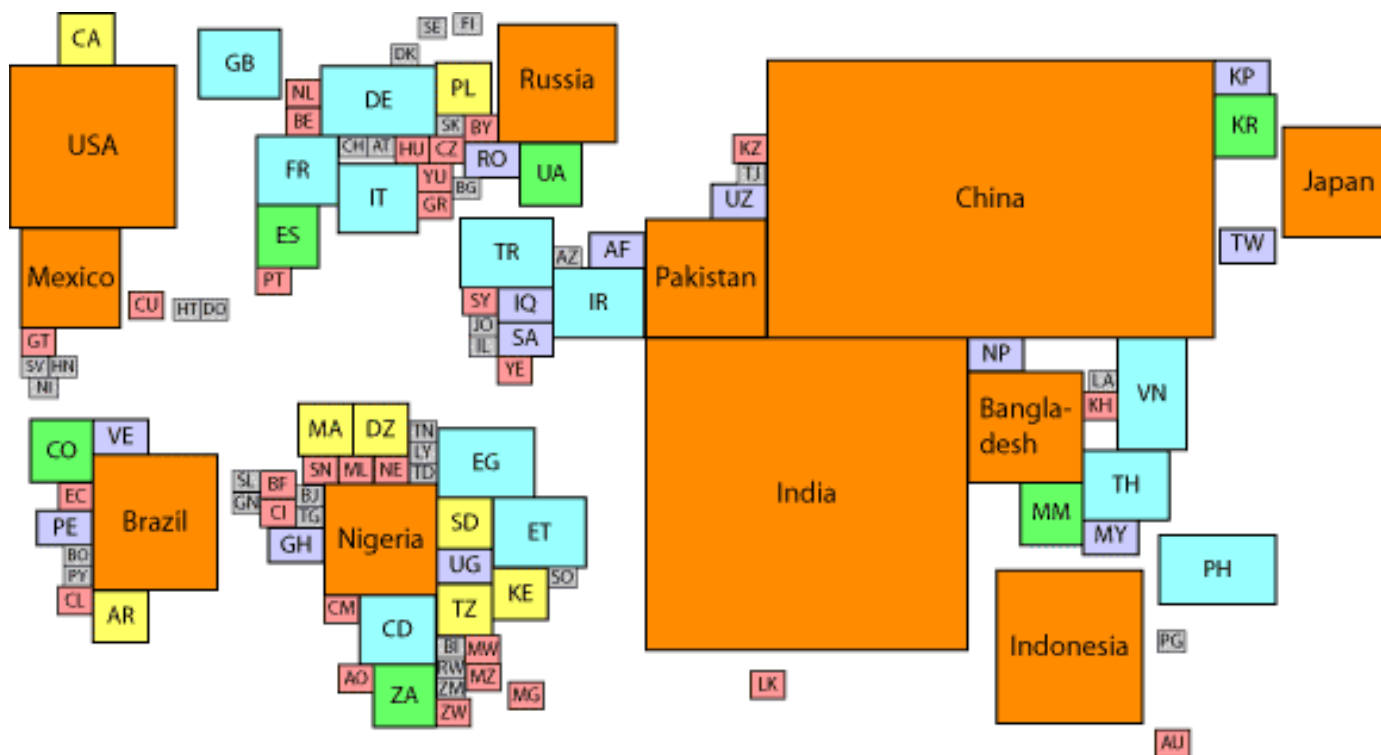

Státy podle počtu obyvatel

Jak se nazývá metoda, kterou je zde znázorněn počet obyvatel států světa?

Které plošně rozsáhlé státy mají nízký počet obyvatel, proč?

Které evropské státy mají velký počet obyvatel?